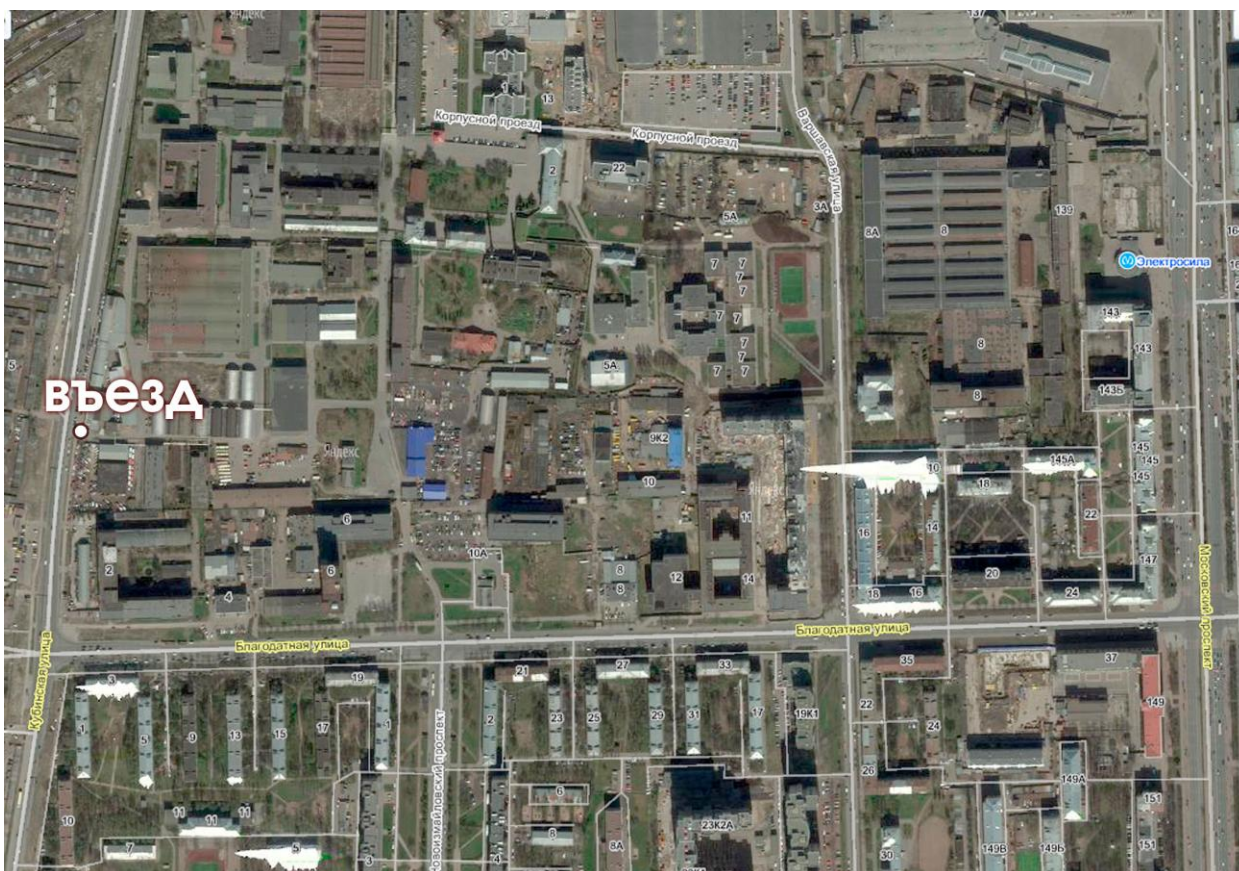

Схема проезда на склад

**Въезд на склад с Кубинской ул., 2-е ворота с кран-балкой.
Часы работы склада: с 9:00 до 16:30**

Предупредите по нашим телефонам о визите на склад!

ООО «Электрокабель»

Кабельно-проводниковая и электротехническая продукция в Санкт-Петербурге